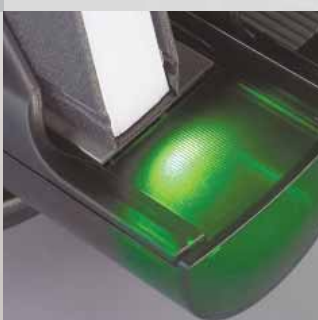

Do you
Unibind?

XU138

SteelBinding

Unibind[®]
Binding • Laminating • Presentations

XU138

Wydajność - minimum pracy własnej

- Urządzenie XU138 binduje do 8 dokumentów jednocześnie
- Idealne do użytku domowego
- Binduje dokumenty do 340 kartek
- Ekonomiczne
- Bezpieczne
- Kompakt

Jakość

- Perfekcyjne bindowanie
- Bardzo wytrzymałe połączenie
- Wymiana dokumentów łatwa i szybka

Niezawodność

- Zawsze gotowe do użytku
- Nie potrzebuje czasu na podgrzewanie
- Bezobsługowe

Łatwe w użyciu

- Praca wykonana jest w 3 sekundy - urządzenie XU138 wykonuje resztę
- Przyjazne dla użytkownika
- W pełni zautomatyzowane

CHARAKTERYSTYKA SYSTEMU

380 x 230 x 240 mm

1,35 kg

1 pole grzewcze

1 pole chłodzące